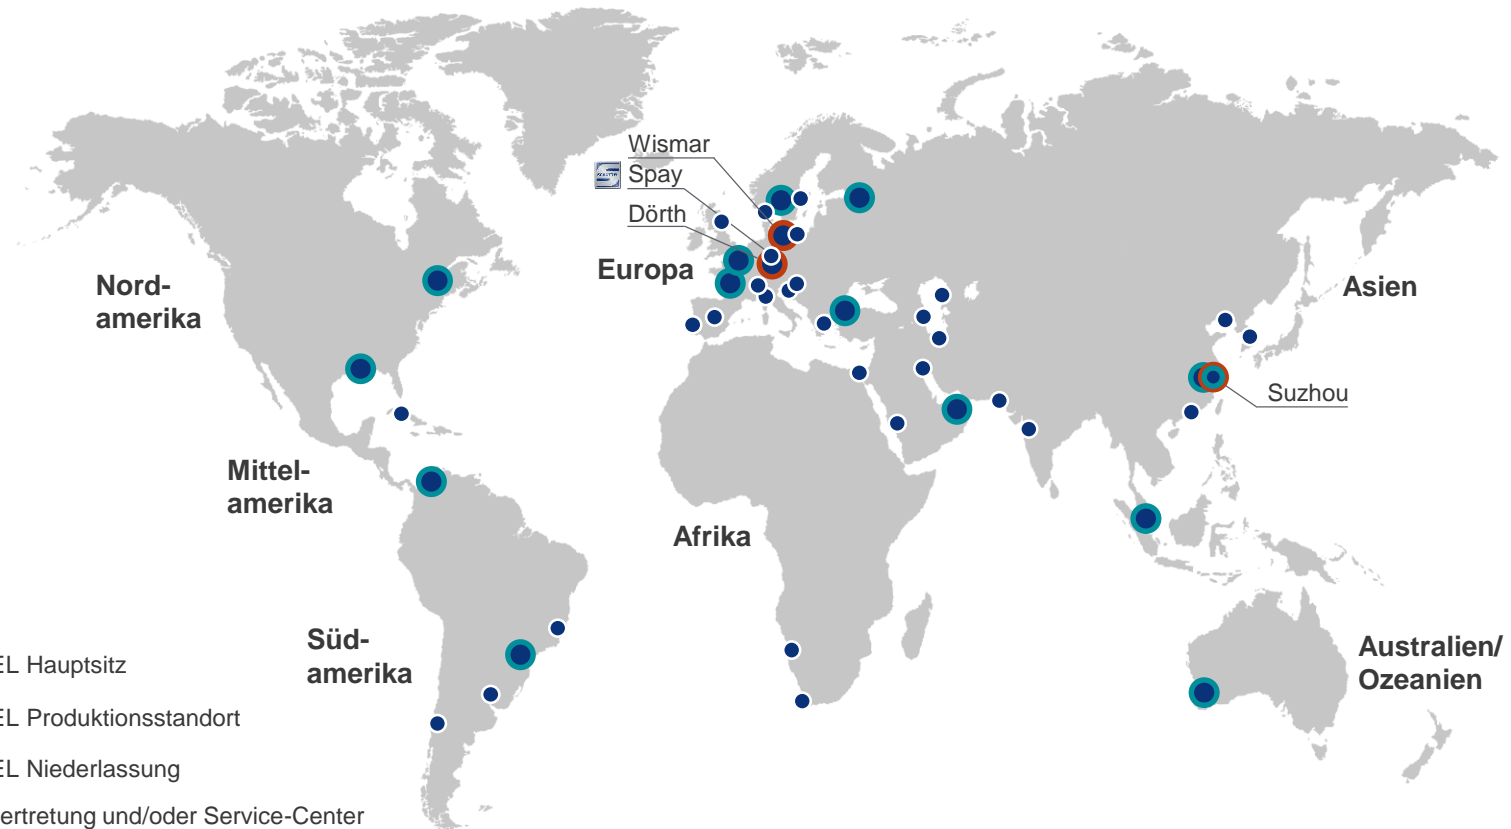

# FÜR DIE WELT DER SCHIFFFAHRT

ALPHAGRUND- PROJEKT | KÖLN | 04.06.2019

# SCHOTTEL Maritime Gruppe

## Unsere Standorte

# SCHOTTEL GmbH Standort Wismar